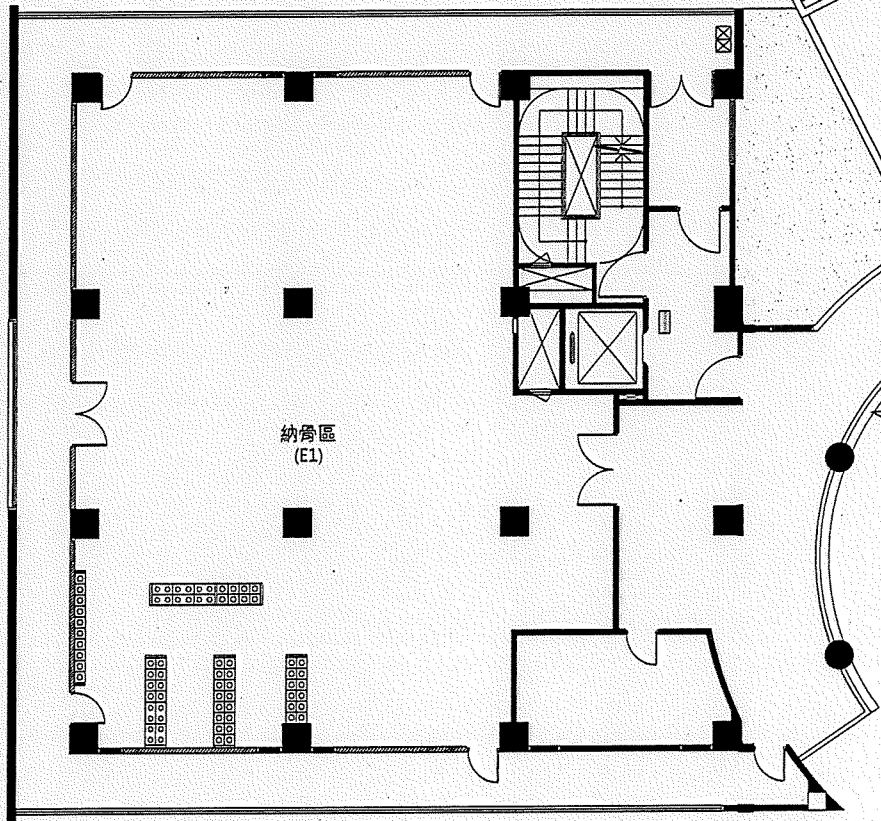

壹層平面配置圖

圖例	名稱	數量(組)
□	30*30*30cm 個人式骨灰箱	面北 : 408
		面南 : 168
□	42*69*42cm 個人式儲骨箱	面北 : 30
		面東 : 60
		面西 : 30
◻	既有納骨(灰)箱櫃	---
總合計數量		696組

貳層平面配置圖

圖例	名稱	數量(組)
	30*30*30cm 個人式骨灰箱	面北：40 面南：40 面東：230 面西：230 540組
	58*30*30cm 雙人式骨灰箱	面北：30 面南：30 面東：20 面西：20 100組
	既有納骨(灰)箱櫃	---
總合計數量		640組