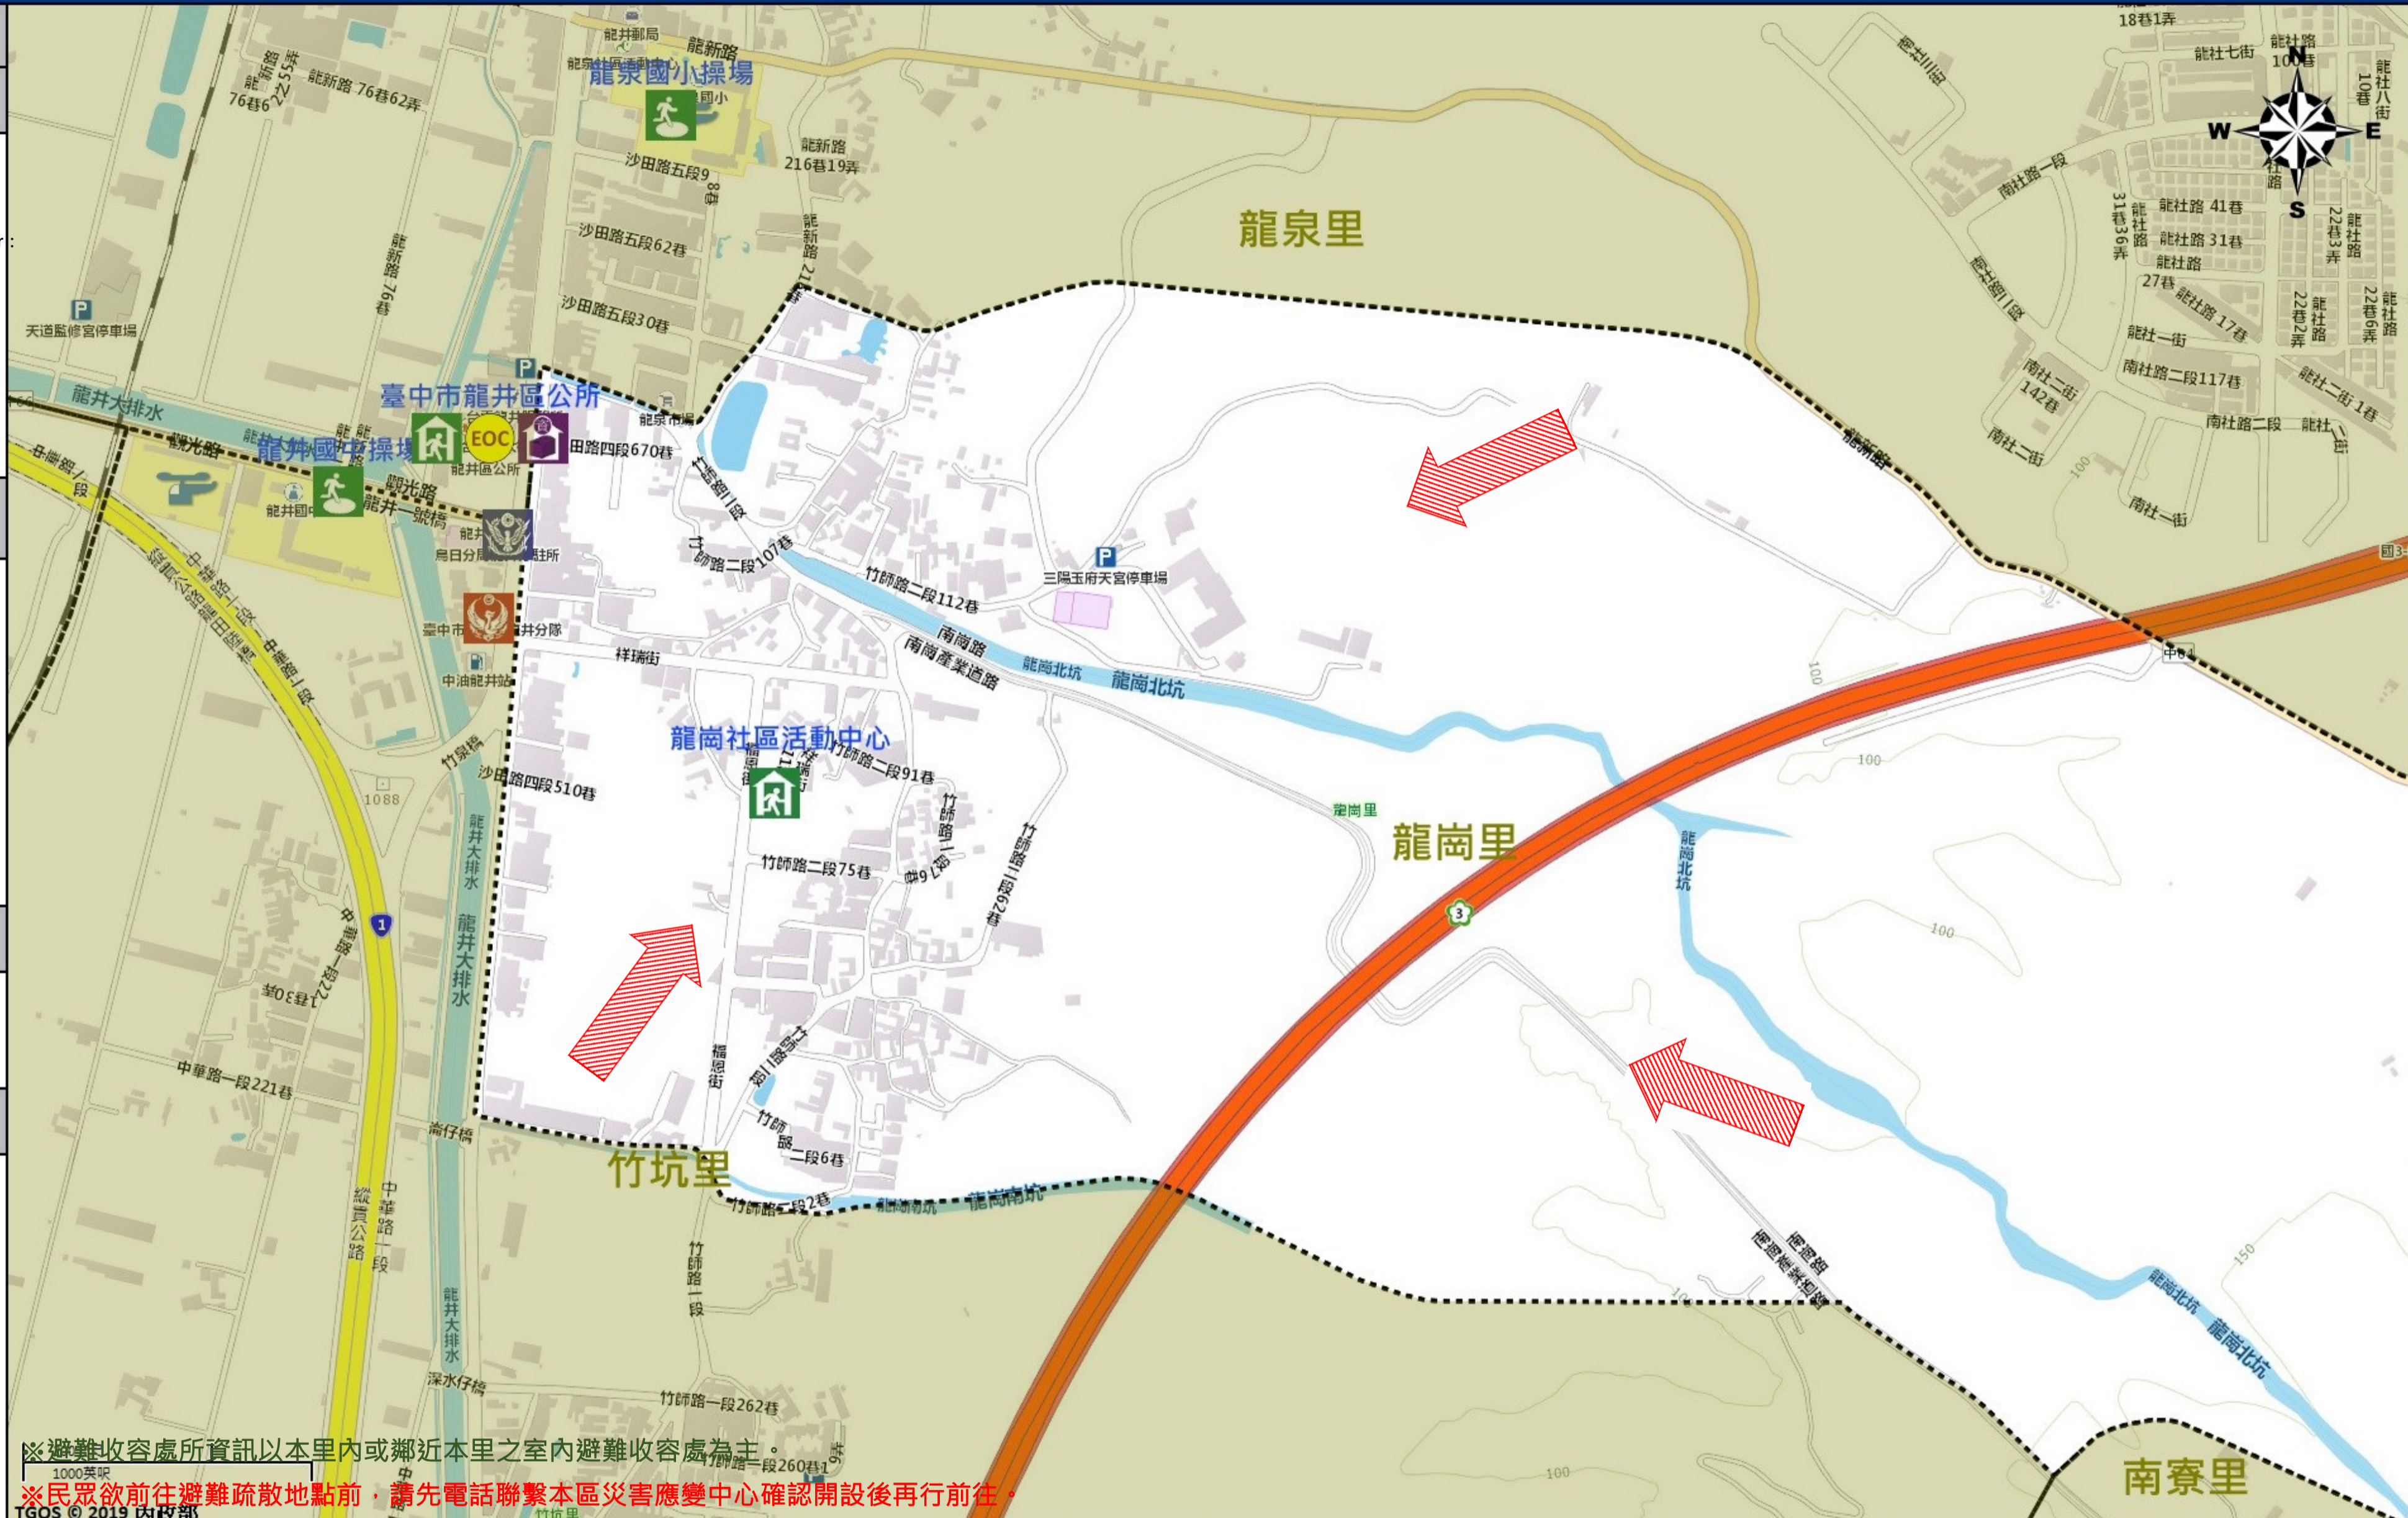

※避難收容處所資訊以本里內或鄰近本里之室內避難收容處為主。
※民眾欲前往避難疏散地點前，請先電話聯繫本區災害應變中心確認開設後再行前往。
TGOS © 2019 內政部

圖例 legend	防災 Disaster	道路 Road	設施 Facilities	行政區界線 Administrative boundary
	避難疏散方向 Evacuation route	一般道路 Road	室外避難處所 Shelter	區行政界線 District level
	歷史淹水點位 History Flooding Point	縣道 County highway	醫療機構 Hospital	里行政界線 Village level
	歷史坡地災害 History slope point	國道 Highway	社福機構(身障) Disabled Persons	
		臺灣鐵路 TRA	社福機構(老人) Elderly welfare institution	
		臺灣高鐵 THSR	社福機構(兒少) Children welfare	
			一般護理之家 Nursing Home	
			災害應變中心 Emergency Operation Center	
			直升機停機處 Heliport	
			民生物資儲備處所 Material reserve	
			警察單位 Police station	
			消防單位 Fire agency